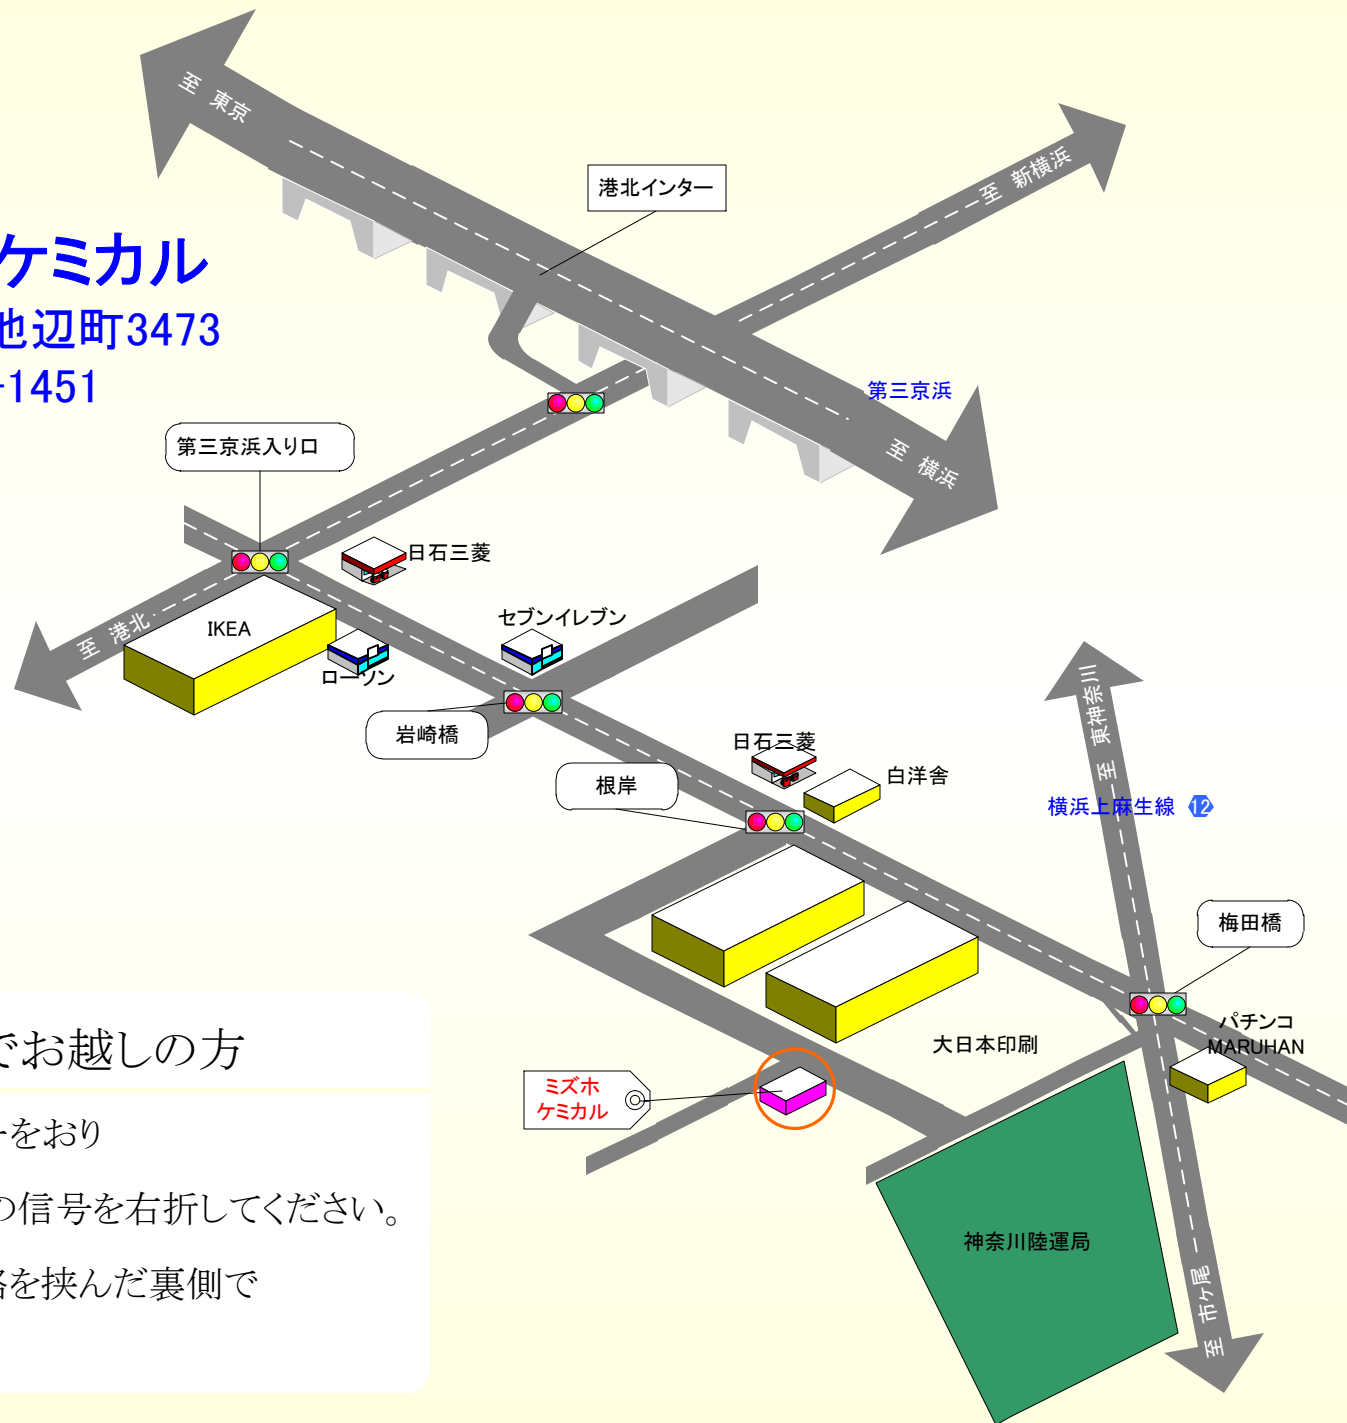

株式会社 **ミズホケミカル**
横浜市都筑区池辺町3473
045-935-1451

自動車でお越しの方

第三京浜港北インターをおり
大日本印刷さん手前の信号を右折してください。
大日本印刷さんと道路を挟んだ裏側で
看板が出ております。